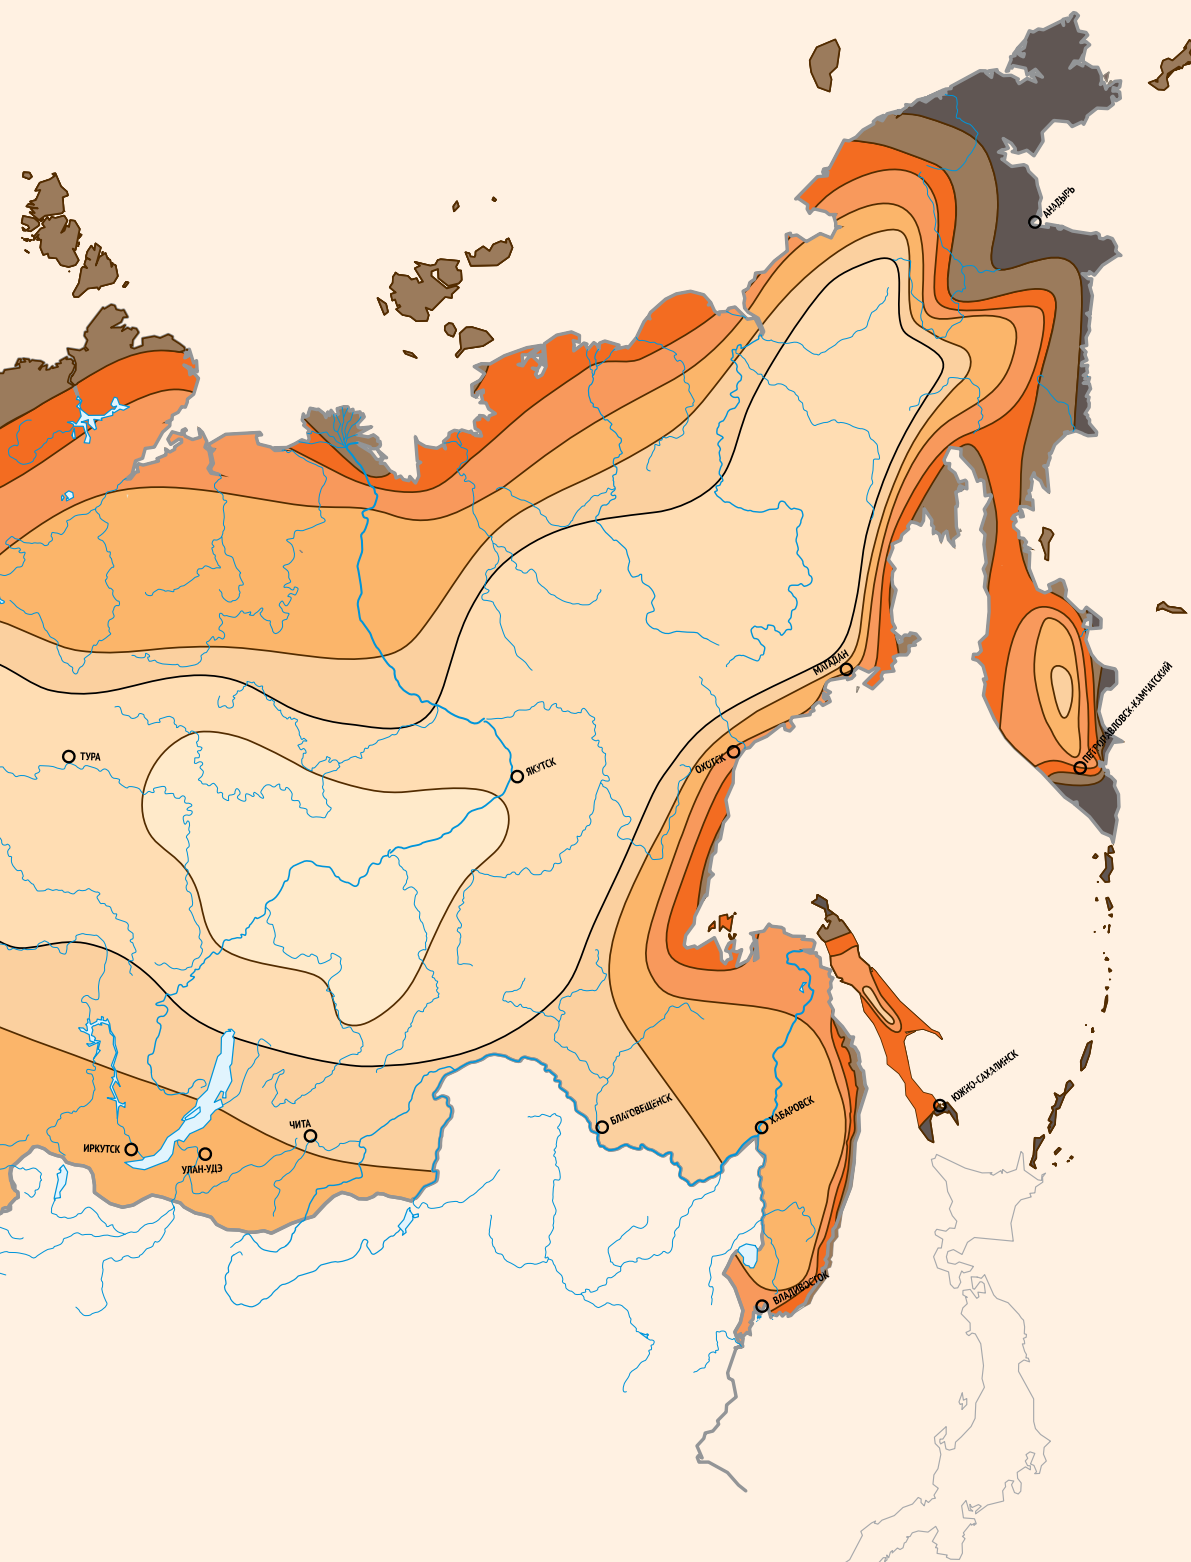

КАРТА ВЕТРОВЫХ
РАЙОНОВ
СП 20.13330.2016

Ветровые районы	1а	1	2	3	4	5	6	7
Давление, Па	170	230	300	380	480	600	730	850
Скорость ветра, м/с	16,8	19,5	22,3	25,2	28,3	31,6	34,9	37,7

СП 20.13330.2016 выделяет восемь ветровых районов с характерными для них величинами ветрового давления от 170 до 850 Па, что соответствует скорости ветра от 16,8 до 37,7 м/с.