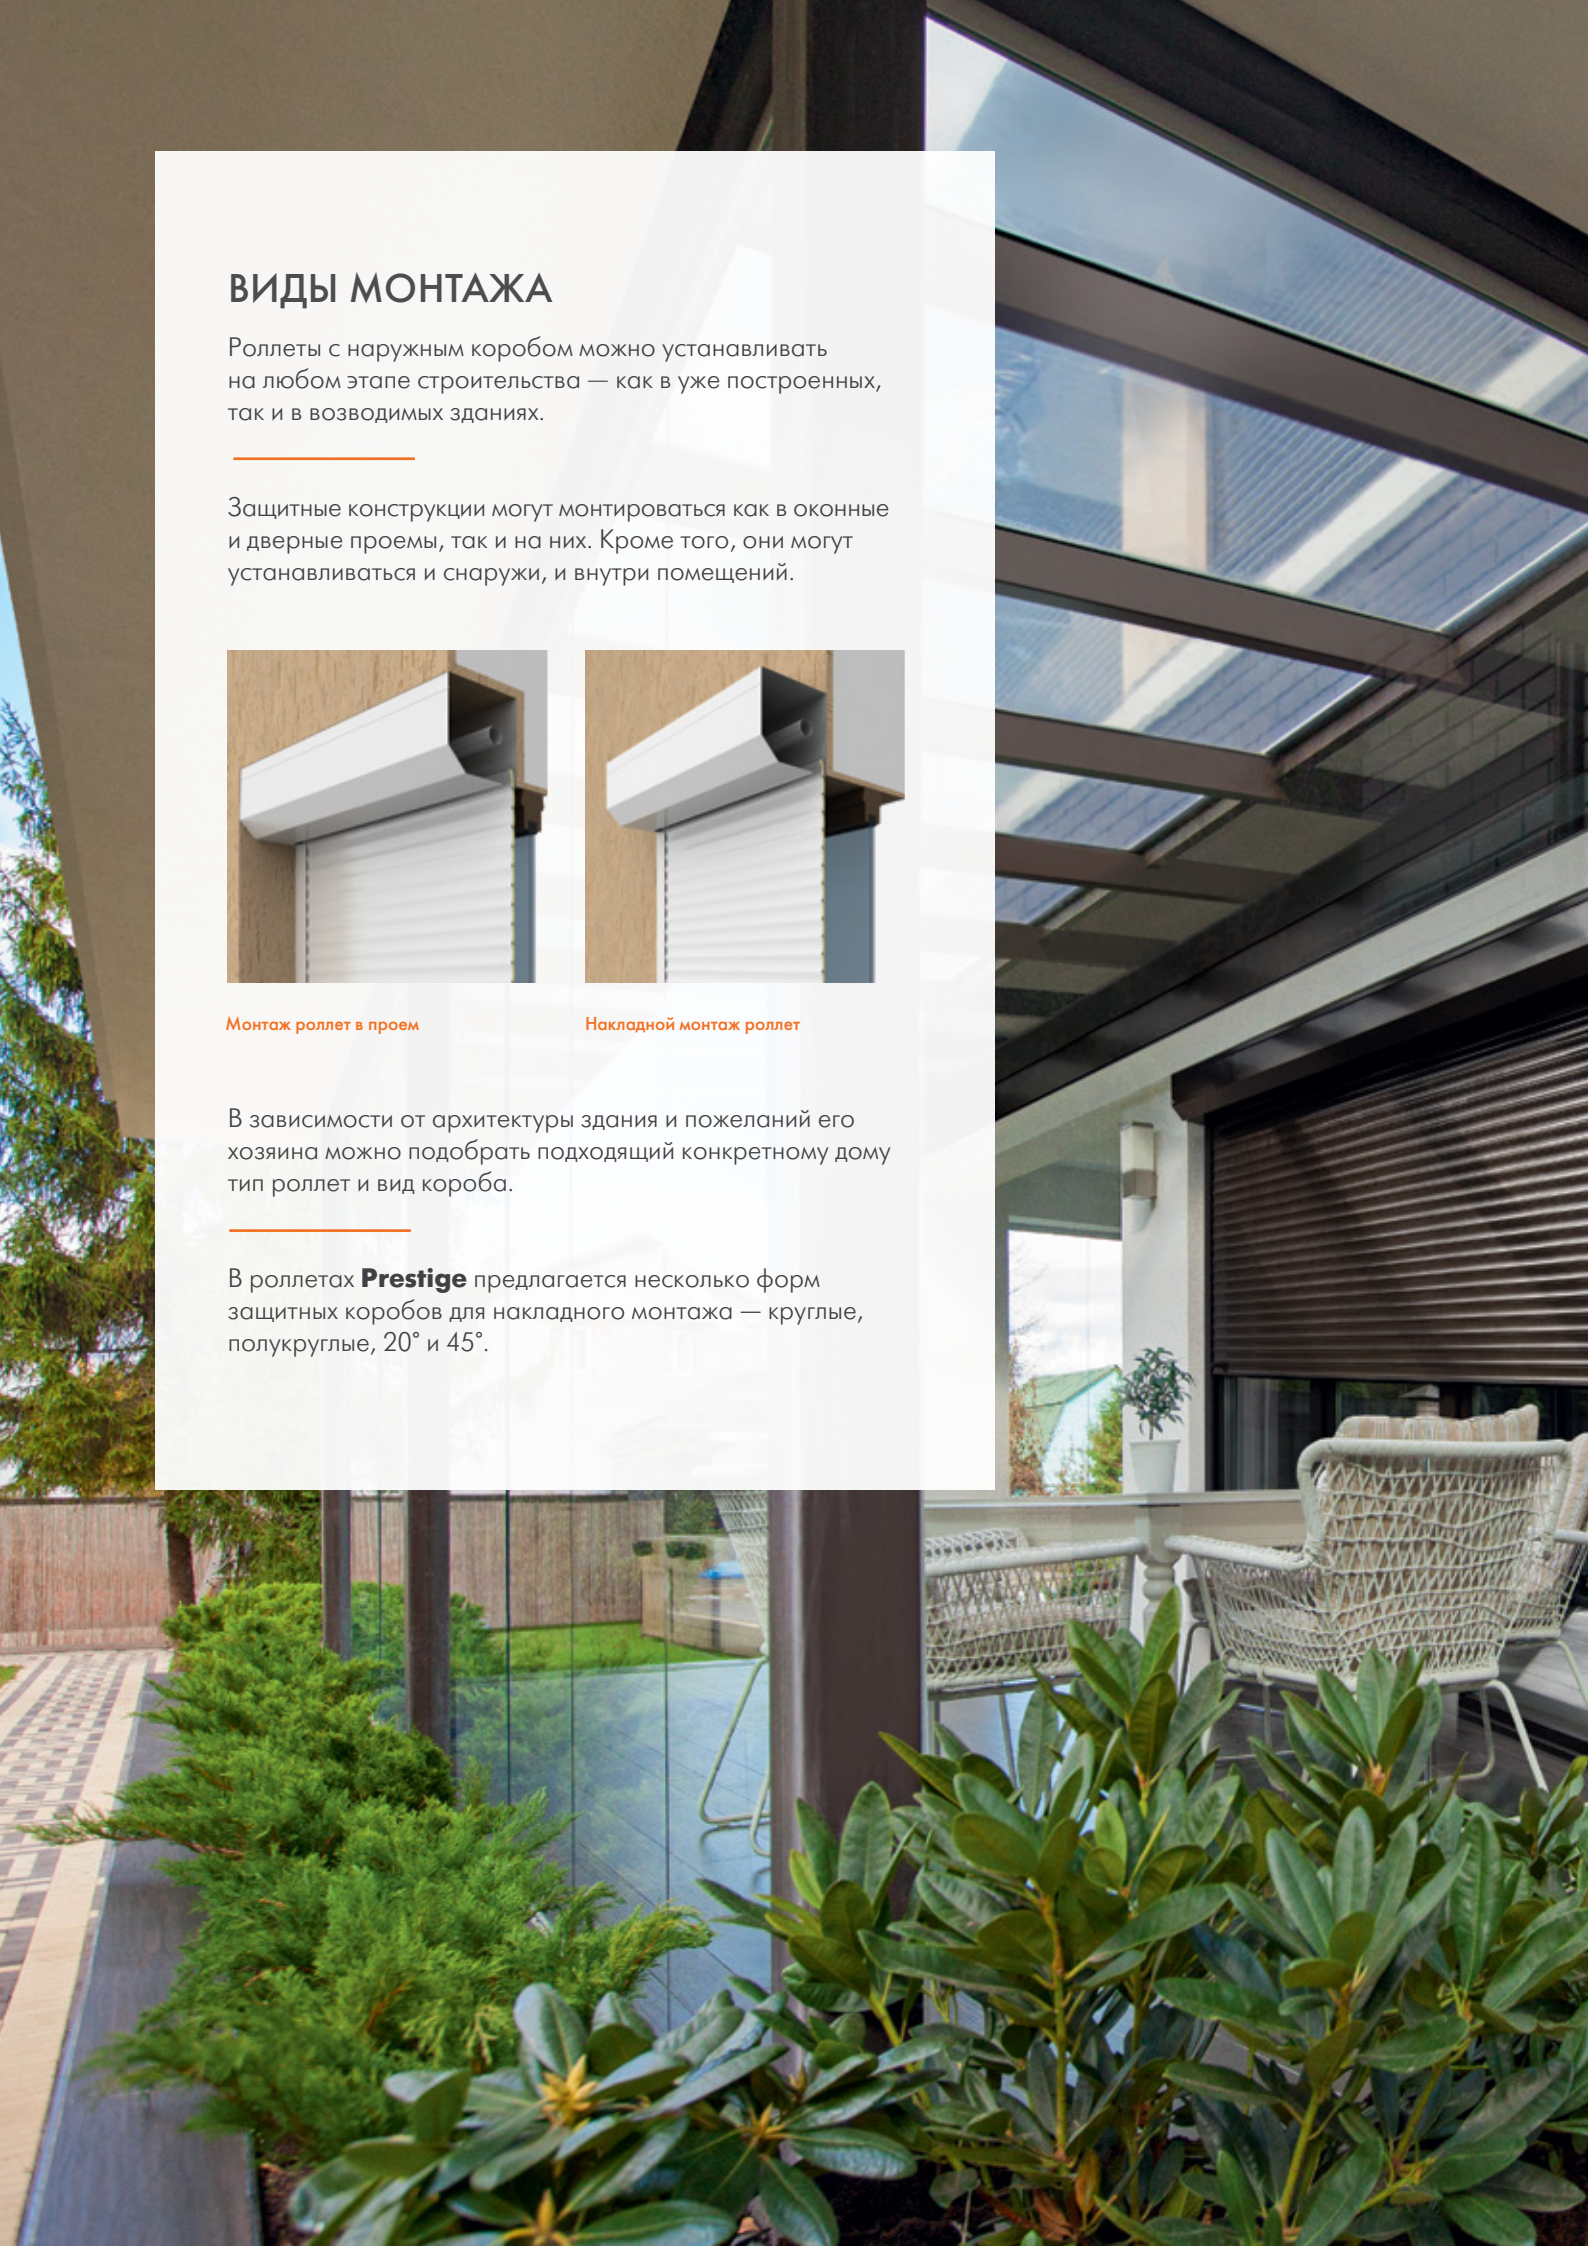

В роллетах **Prestige** предлагается несколько форм защитных коробов для накладного монтажа — круглые, полукруглые, 20° и 45°.

РАЗНООБРАЗИЕ ФОРМ

НАРУЖНЫЕ ЗАЩИТНЫЕ КОРОБА

Круглые и полукруглые короба подчеркнут плавность линий и гармоничность элементов фасада, прекрасно дополняют деревянные дома из оцилиндрованного бруса. Серия защитных коробов 20° и 45° — классическое решение для зданий со строгой геометрией.