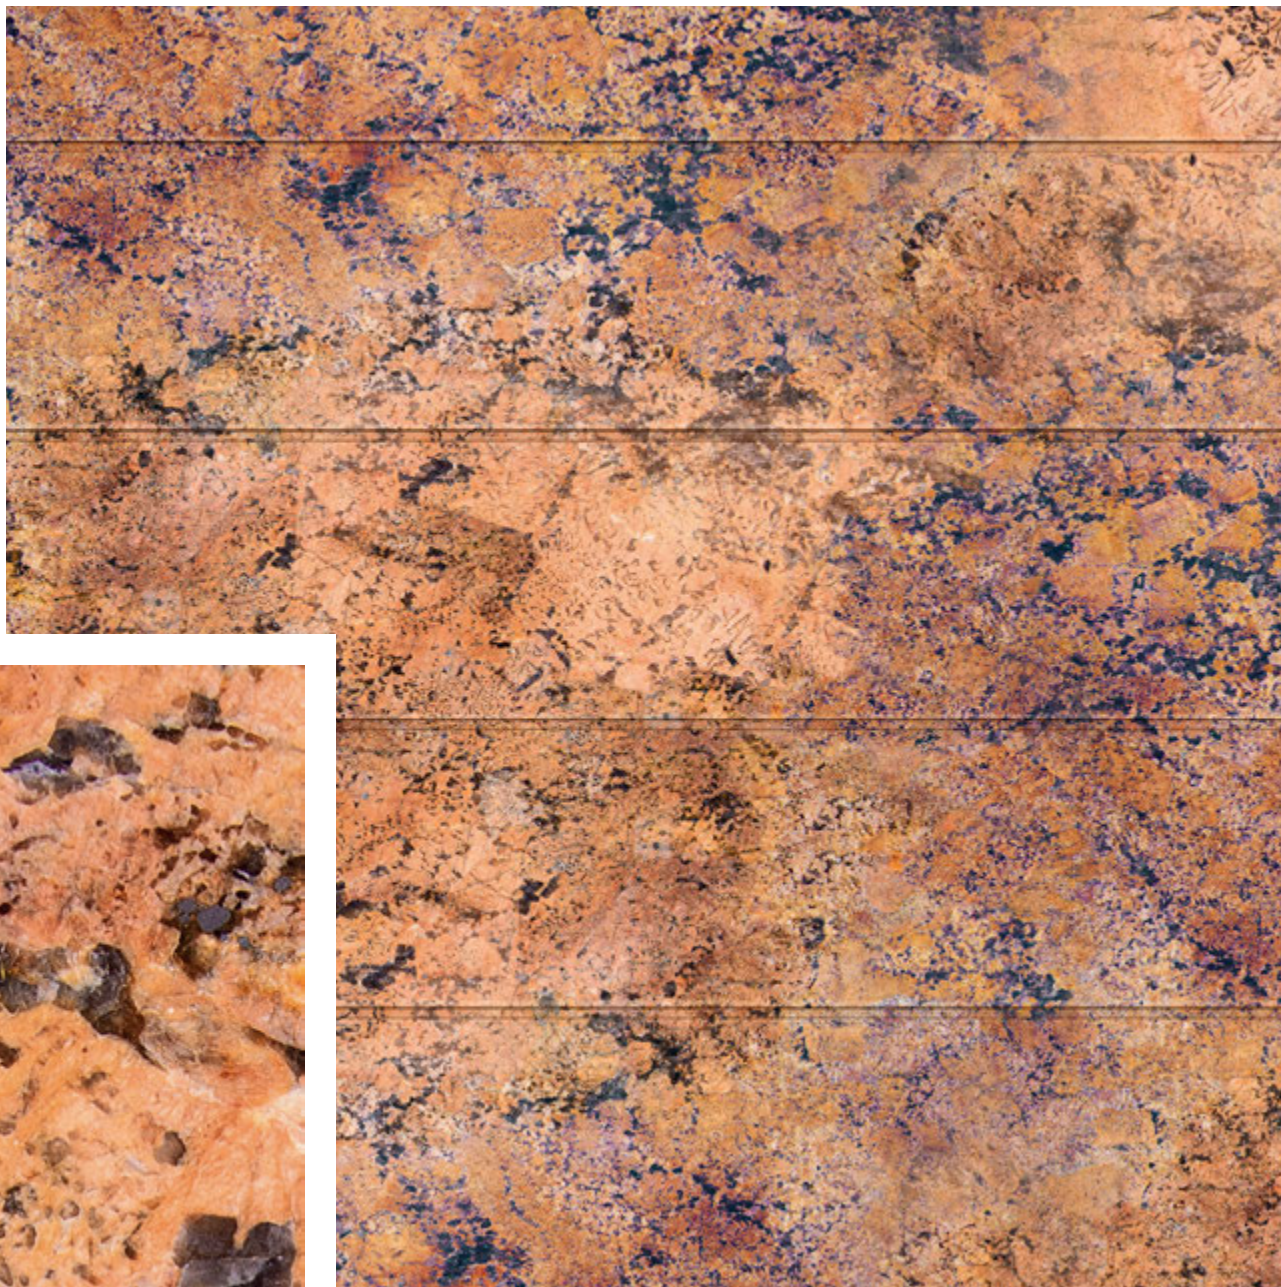

Текстура натурального камня

JUPARANA BORDEAUX

Жюпарана Бордо

Этот красновато-бордовый рисунок с многочисленными серыми, черными и синими вкраплениями — выбор самых смелых. Ворота с текстурой Juparana Bordeaux станут яркой нотой в экстерьере.