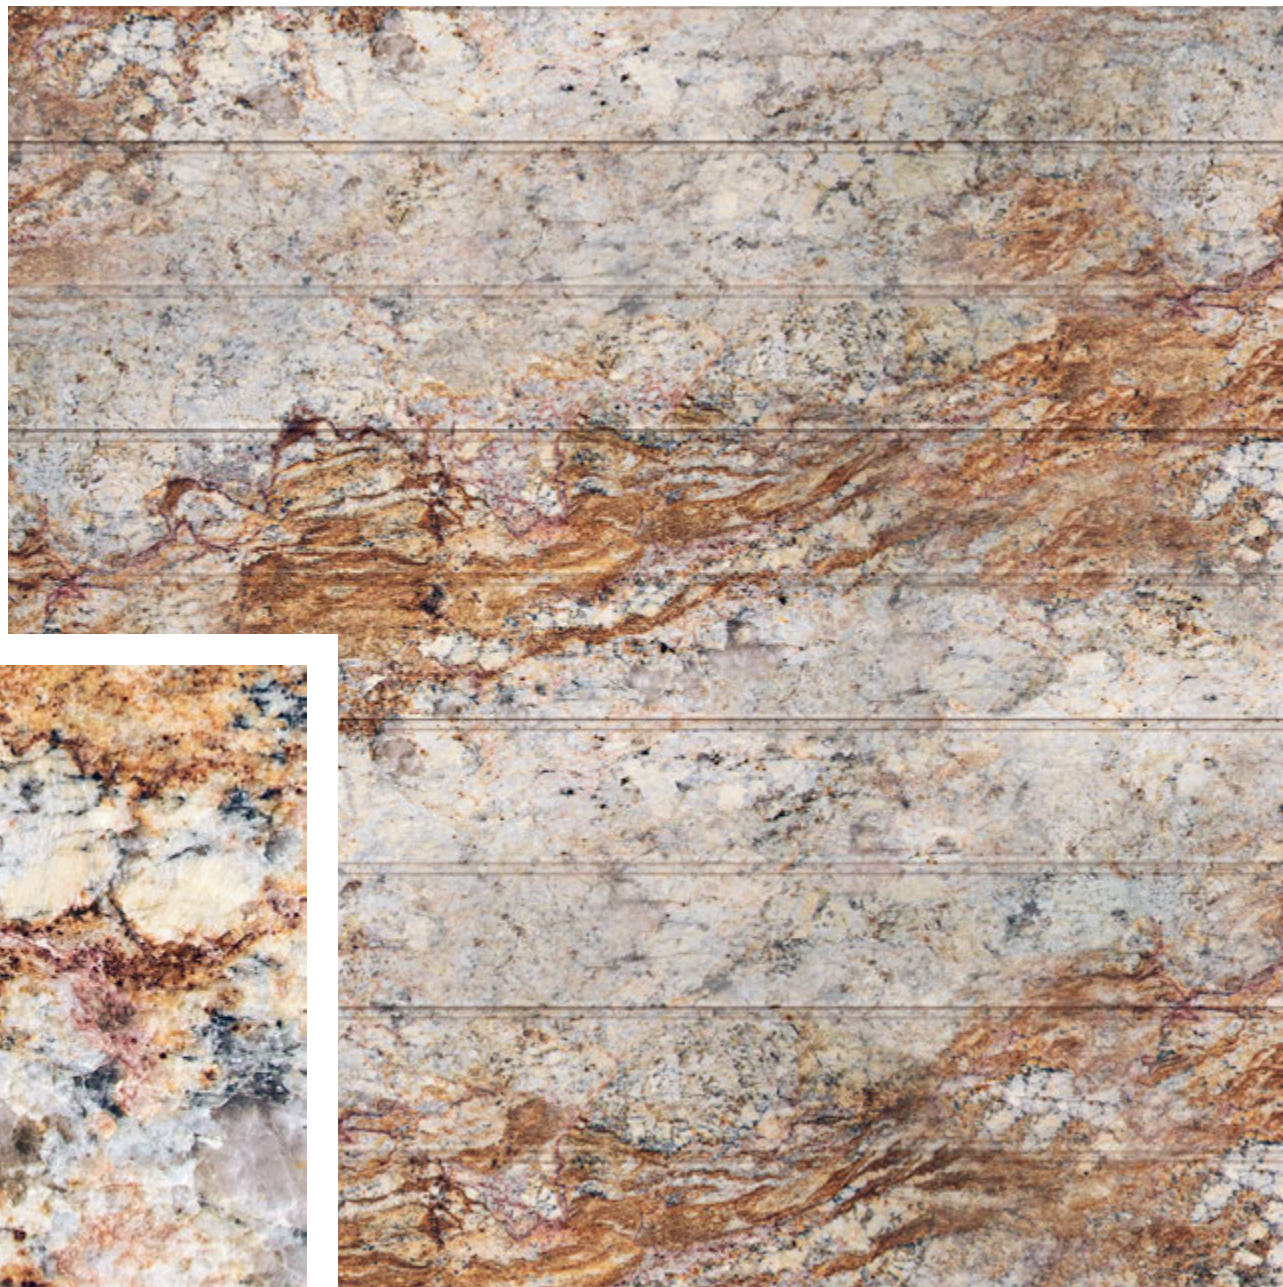

Текстура натурального камня

SAGITARIO GRANITE

Саджитарио Граните

Присутствие как теплых, так и холодных природных тонов делает этот принт универсальным: он удачно впишется в любой экстерьер. От витиеватого орнамента с рыжими вкраплениями просто невозможно отвести взгляд...