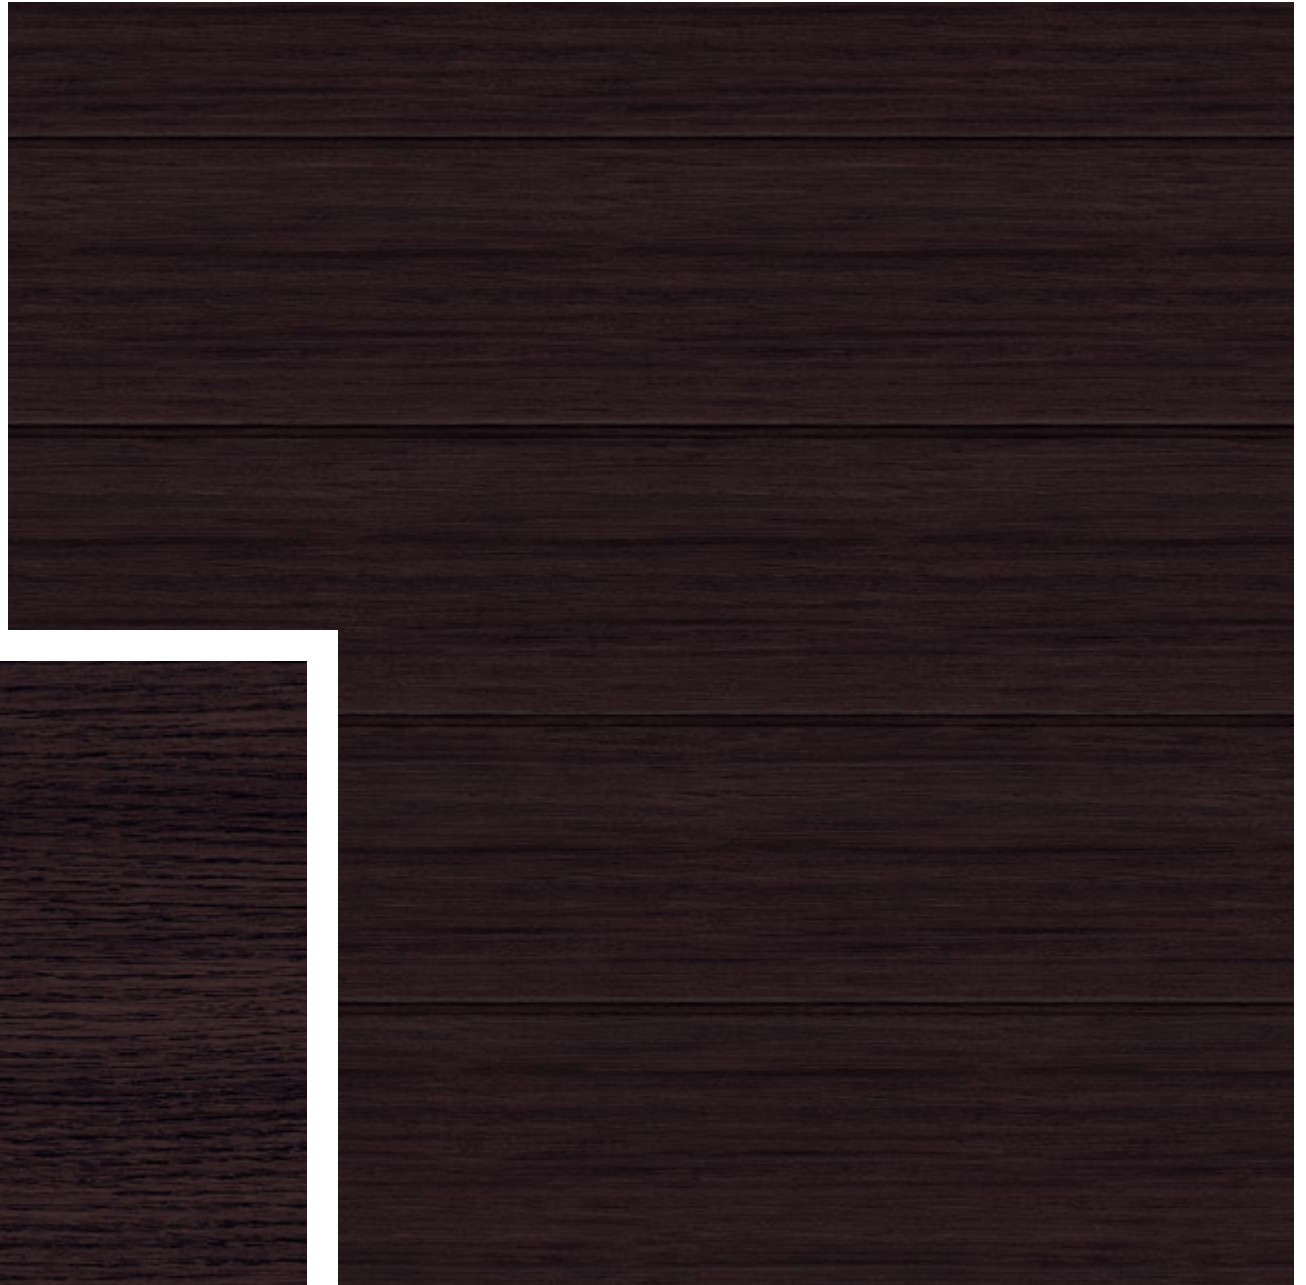

Текстура древесины

ОРЕХ

Шоколадно-коричневый оттенок, сложная текстура с темными извилистыми полосами — данный рисунок оценят те, кто ищет что-то исключительное.

Текстура древесины

МОРЕННЫЙ ДУБ

Ворота в этом темном благородном оттенке смотрятся весьма изысканно. Они станут отличным выбором для тех, кто хочет добавить экстерьеру нотки сдержанной элегантности.