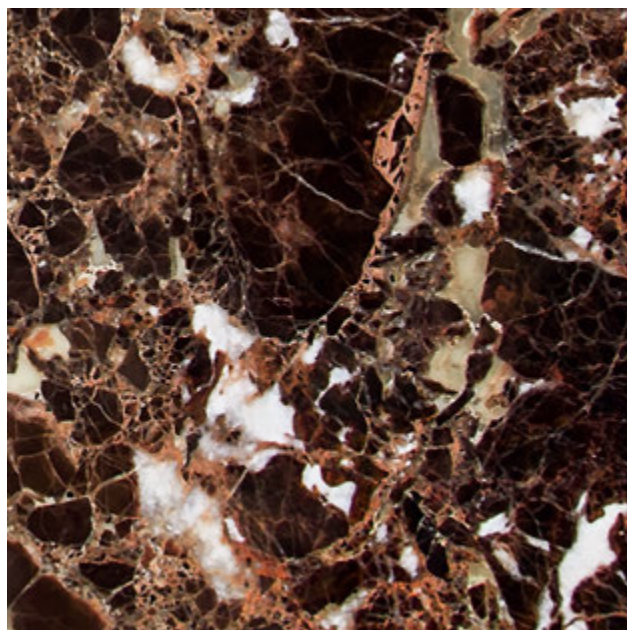

Текстура натурального камня

JUPARANA BORDEAUX

Жюпарана Бордо

Этот красновато-бордовый рисунок с многочисленными серыми, черными и синими вкраплениями — выбор самых смелых. Ворота с текстурой Juparana Bordeaux станут яркой нотой в экстерьере.

Текстура натурального камня

EMPERADOR DARK

Император Дарк

Олицетворение торжественности и аристократичности. Коричнево-шоколадная фактура, украшенная светлыми прожилками, элегантно дополнит экстерьер в классическом стиле.