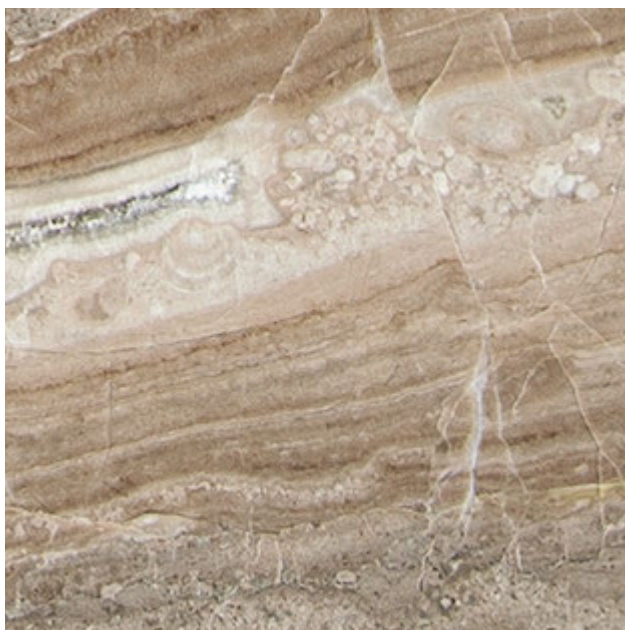

Текстура натурального камня

DAINO REALE

Даино Реале

Отличается теплым и элегантным кремовым цветом. Белые, бежевые и коричневые линии и вкрапления образуют неповторимый рисунок. Ярко выраженная пейзажность — главная особенность Daino Reale.