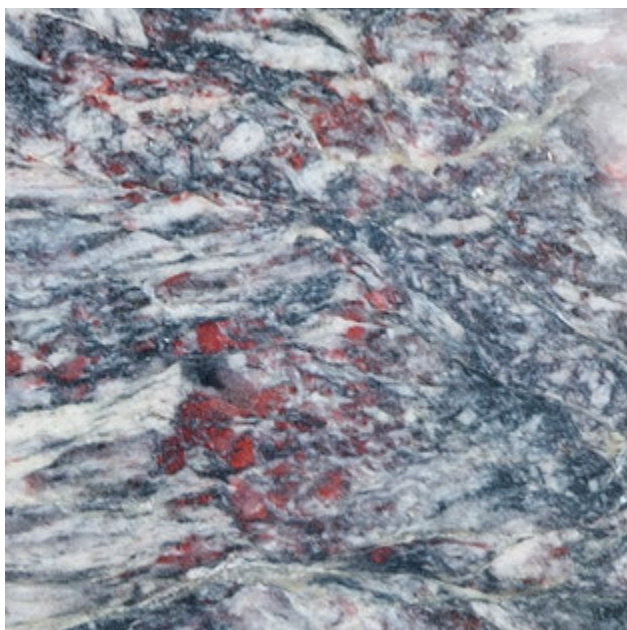

Текстура натурального камня

CELEBRITY

Селебрити

Этот рисунок — невероятное сочетание холодных оттенков красного, лилового, синего, голубого и серого... Только природа способна сотворить такой шедевр!