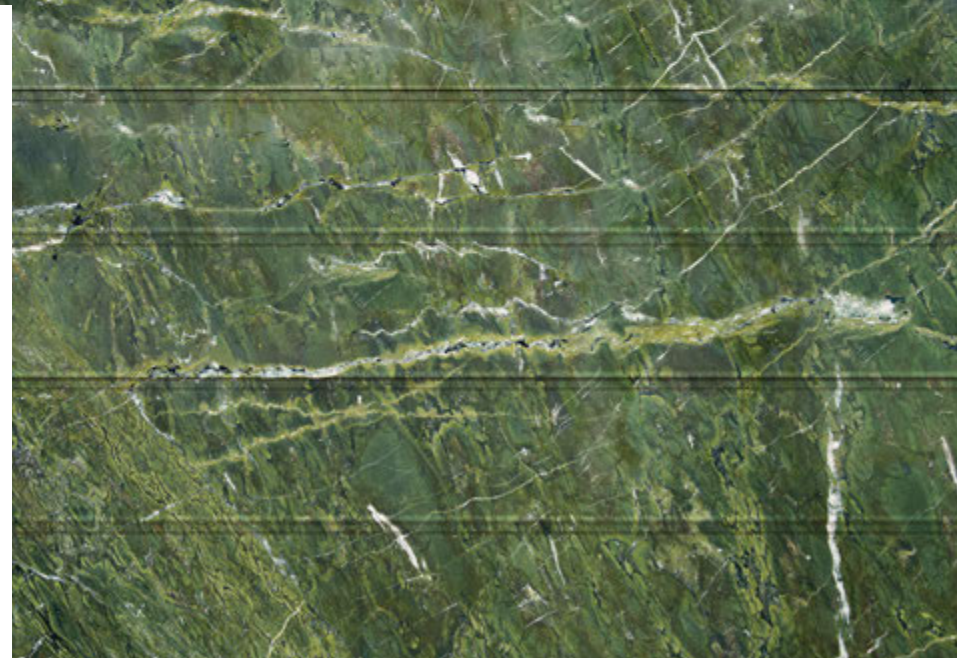

Текстура натурального камня

VERDE FANTASTICO

Верде Фантастико

Эффектный рисунок в ярких зеленых тонах. Одна из привычных классических фактур мрамора. При взгляде на нее возникают ассоциации с таинственным лесным озером.