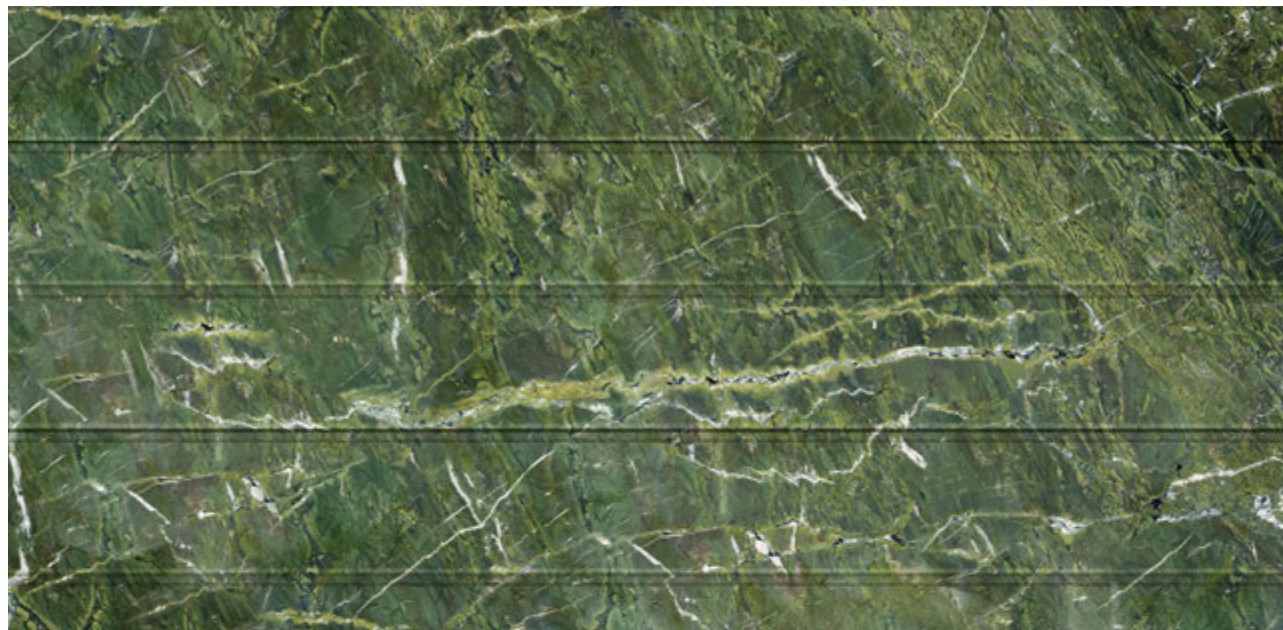

Текстура натурального камня

VERDE FANTASTICO

Верде Фантастико

Эффектный рисунок в ярких зеленых тонах. Одна из привычных классических фактур мрамора. При взгляде на нее возникают ассоциации с таинственным лесным озером.