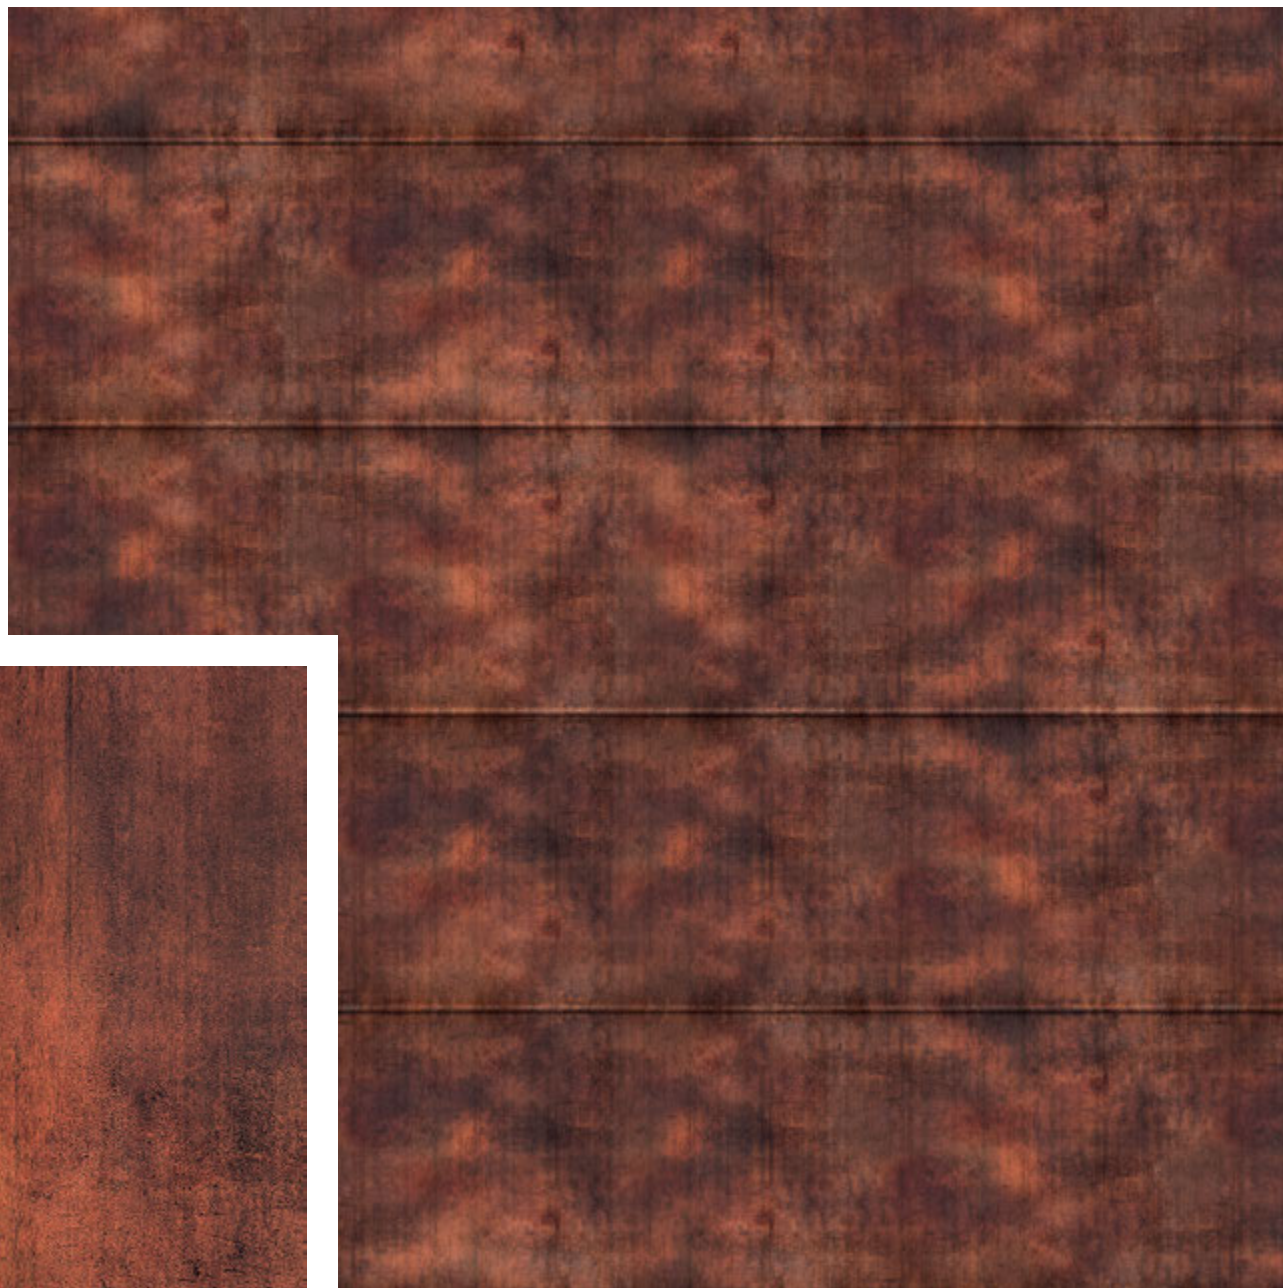

Дополнительные текстуры

ЛИСТОВАЯ МЕДЬ

Ворота в насыщенном медном цвете с черными и рыжими вкраплениями идеально дополнят фасад дома из кирпича. Кроме того, данный оттенок будет удачно гармонировать с популярным коричневым цветом кровли.