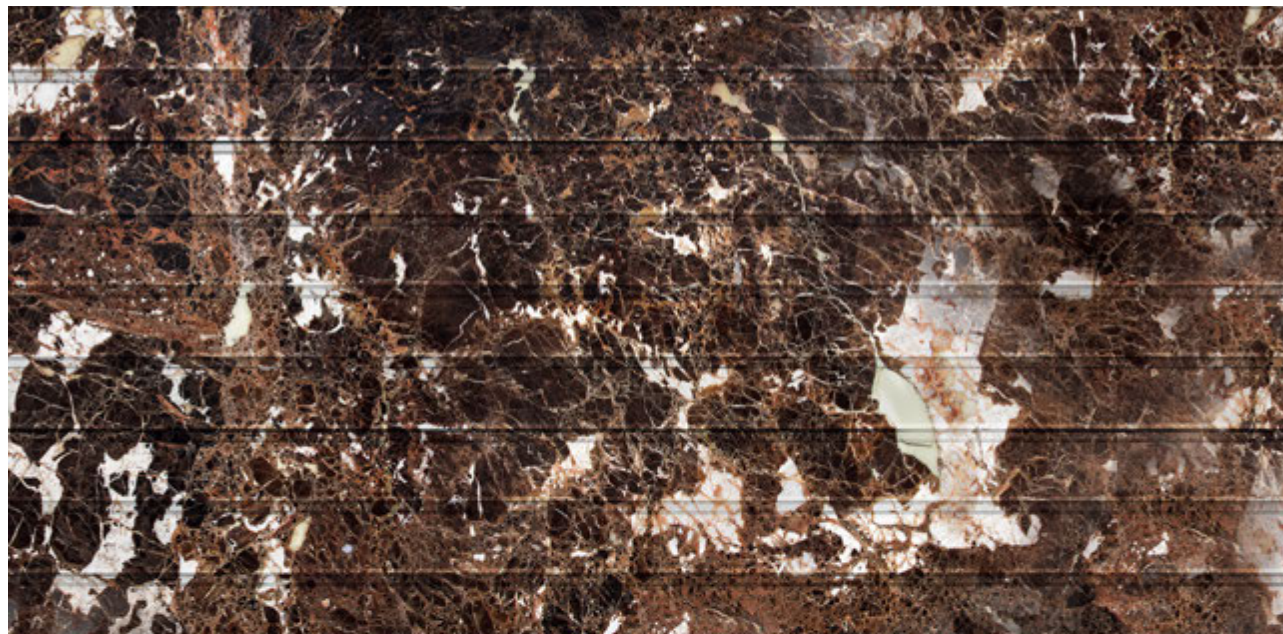

Текстура натурального камня

EMPERADOR DARK

Император Дарк

Олицетворение торжественности и аристократичности. Коричнево-шоколадная фактура, украшенная светлыми прожилками, элегантно дополнит экстерьер в классическом стиле.