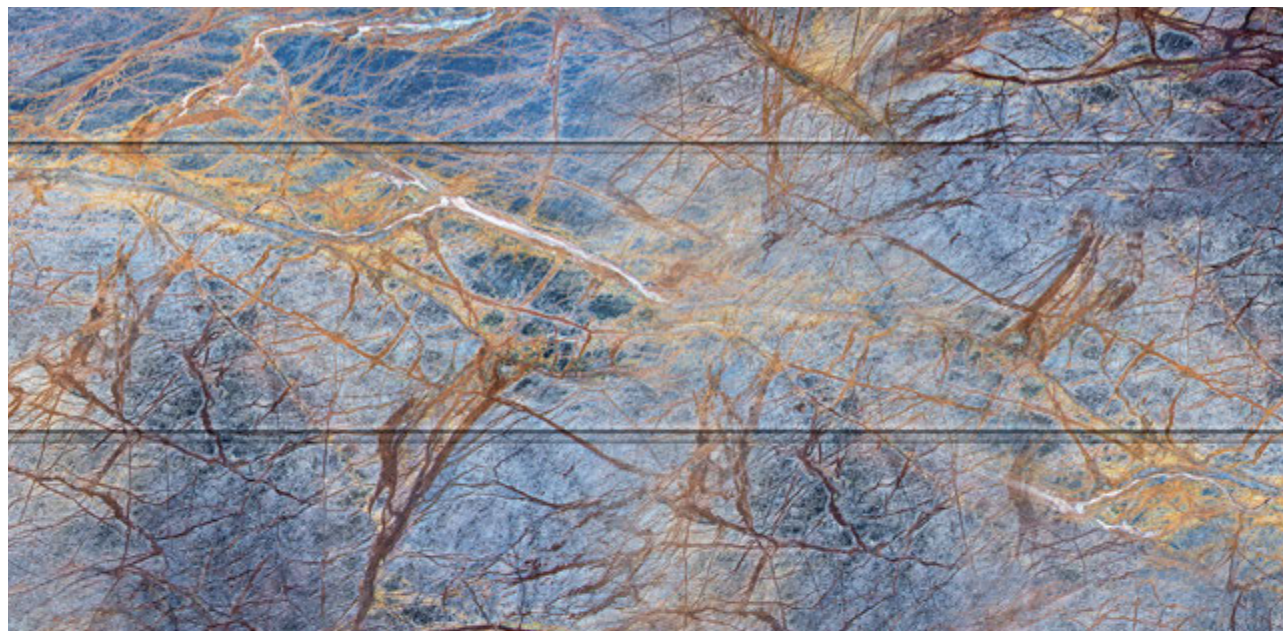

Текстура натурального камня

BIDASAR BROWN

Бидасар Браун

Яркий и запоминающийся дуэт холодных и теплых оттенков. Множество ломаных линий, соединяющихся в сложный неповторимый рисунок, делает данный мотив очень оригинальным решением.