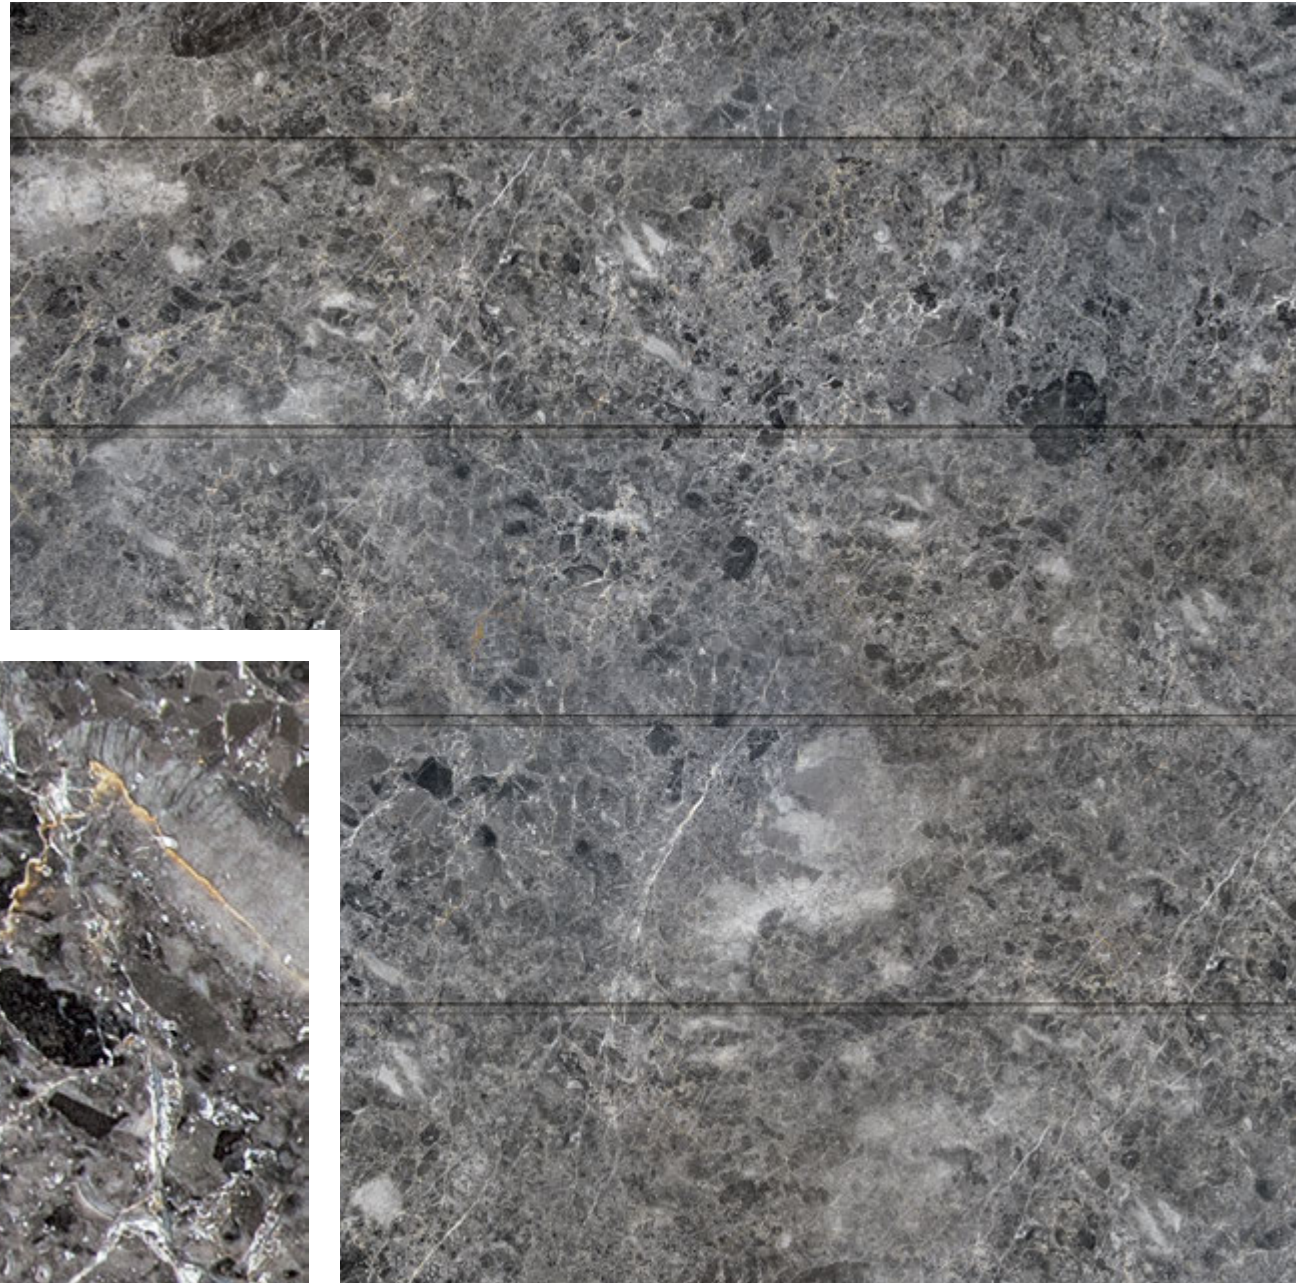

Текстура натурального камня

MAROON MARINACE

Марун Мариначе

Число оттенков серого на этом сложном рисунке не сосчитать. Смешиваясь друг с другом, они образуют картину, повторить которую невозможно.