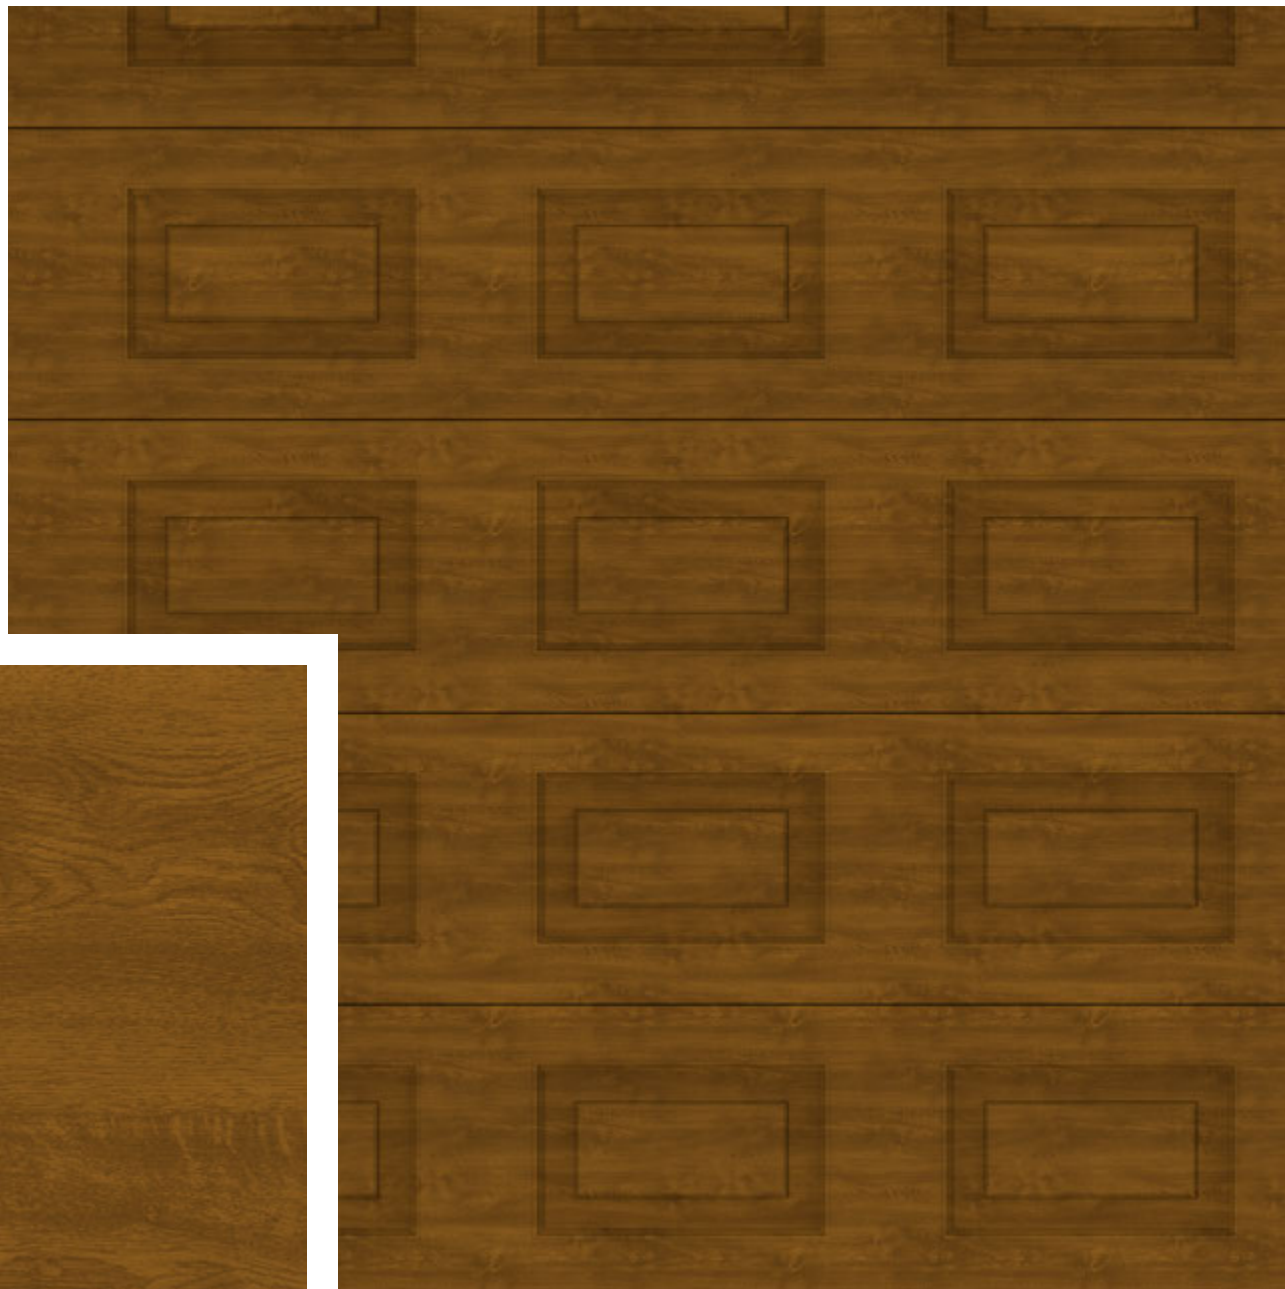

Текстура древесины

ЗОЛОТОЙ ДУБ КЛАССИК

Теплый золотистый цвет с текстурой, приближенной к натуральному дереву, точно придется по вкусу тем, кто ценит эко-стиль и естественность.