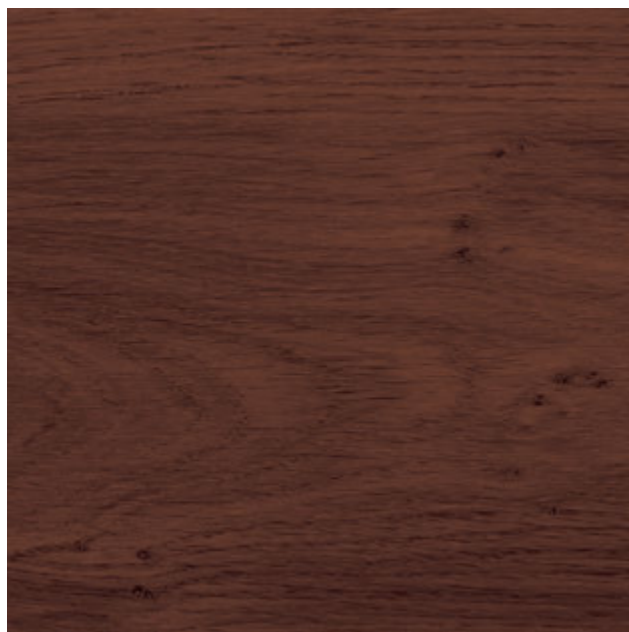

Замысловатые линии, хаотично расположенные
вкрапления шоколадного цвета, плавные
переходы от светло-коричневого к темному —
непростой, но очень интересный рисунок для
ценителей классики дерева.

Текстура древесины