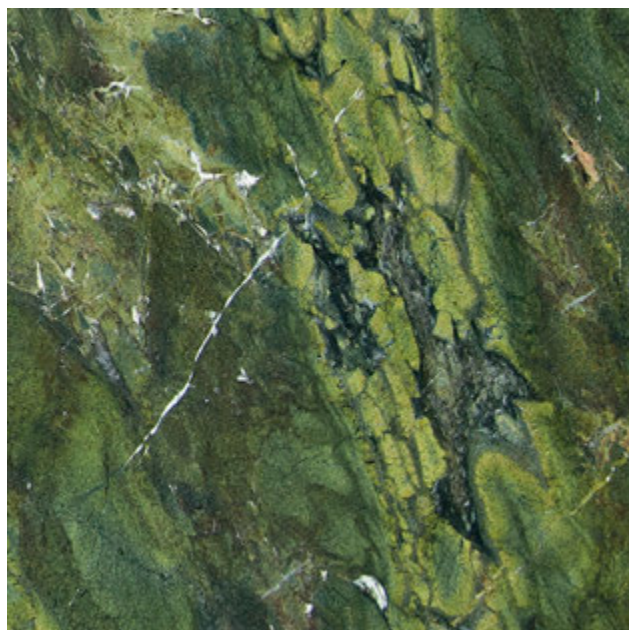

Текстура натурального камня

EMPERADOR DARK

Император Дарк

Олицетворение торжественности и аристократичности. Коричнево-шоколадная фактура, украшенная светлыми прожилками, элегантно дополнит экстерьер в классическом стиле.

Текстура натурального камня

VERDE FANTASTICO

Верде Фантастико

Эффектный рисунок в ярких зеленых тонах. Одна из привычных классических фактур мрамора. При взгляде на нее возникают ассоциации с таинственным лесным озером.