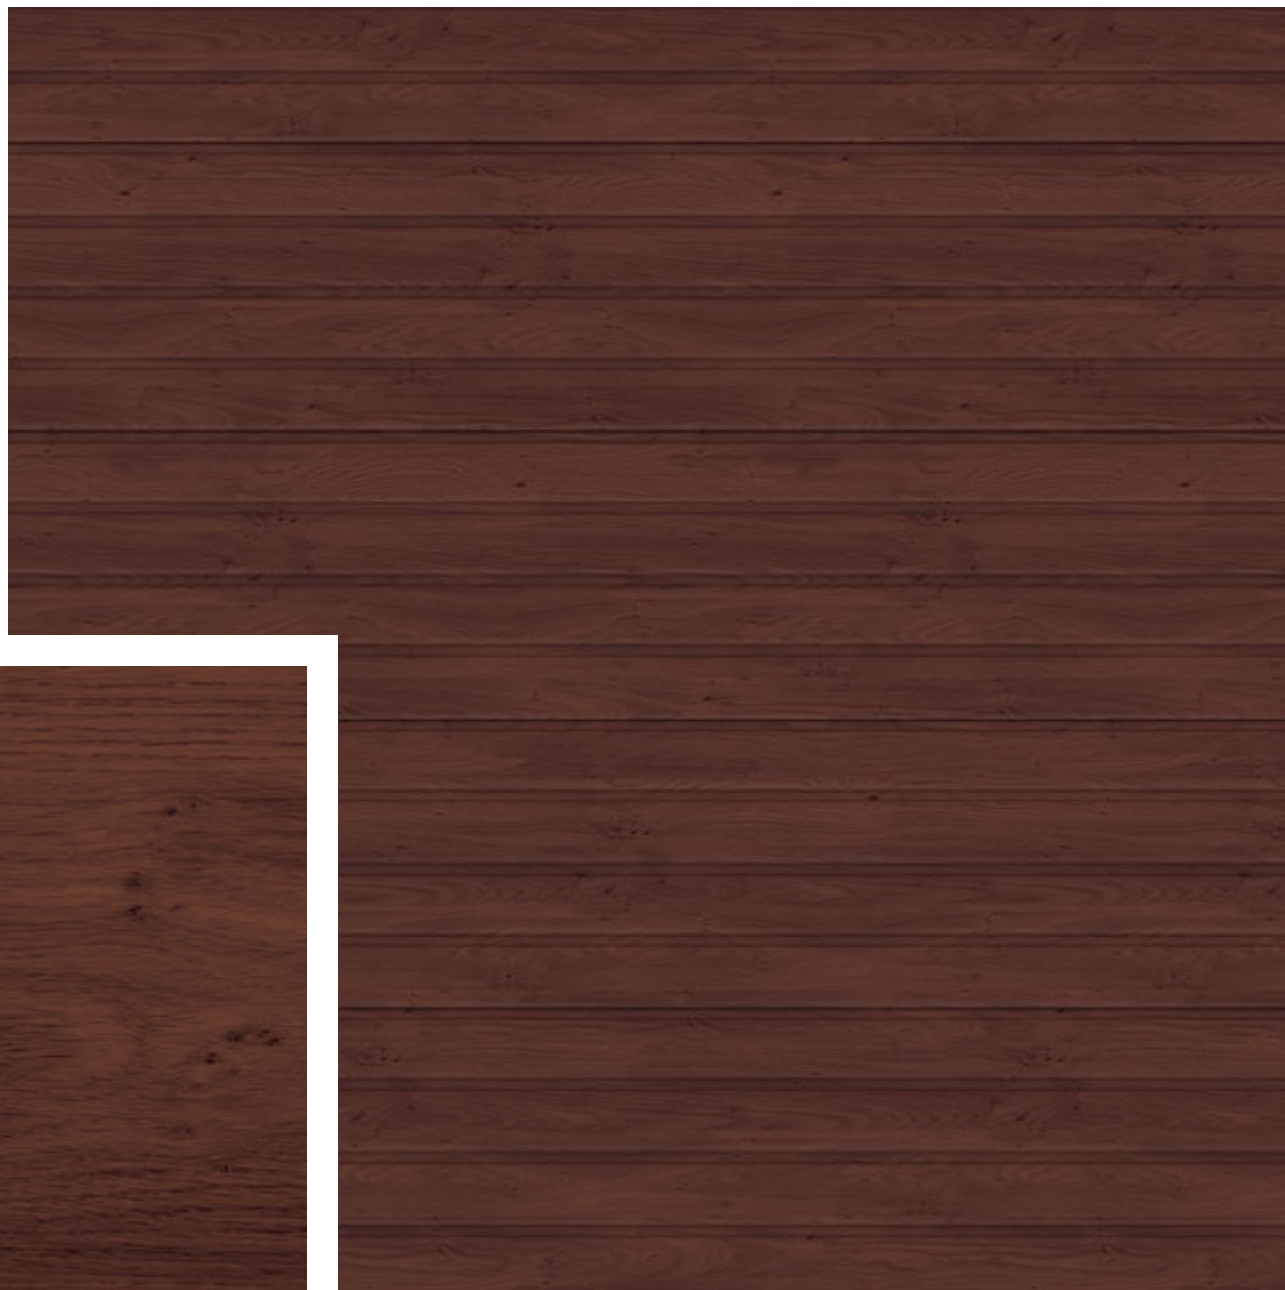

Замысловатые линии, хаотично расположенные
вкрапления шоколадного цвета, плавные
переходы от светло-коричневого к темному —
непростой, но очень интересный рисунок для
ценителей классики дерева.

Текстура древесины