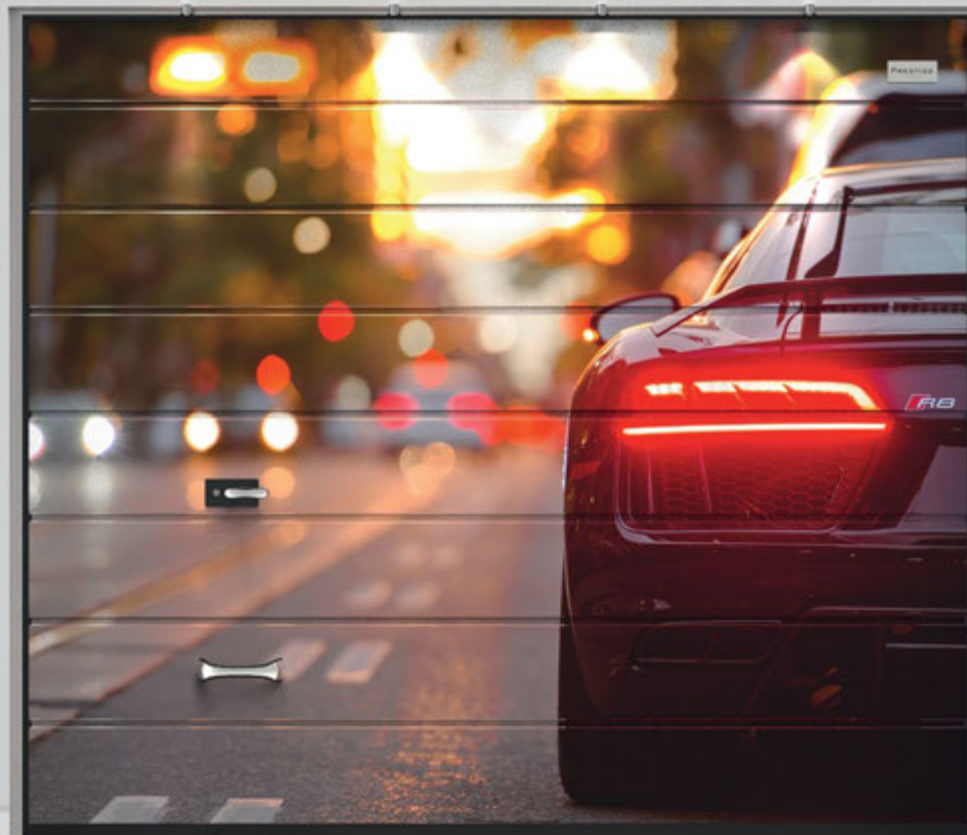

Специальная коллекция

СЮЖЕТНЫЕ ПРИНТЫ

Для удобства выбора богатая коллекция принтов для гаражных ворот разделена на категории:

- Животный мир
- Растения
- Архитектура
- Геометрия
- Природа
- Текстуры
- Живопись
- Авто
- Стихия